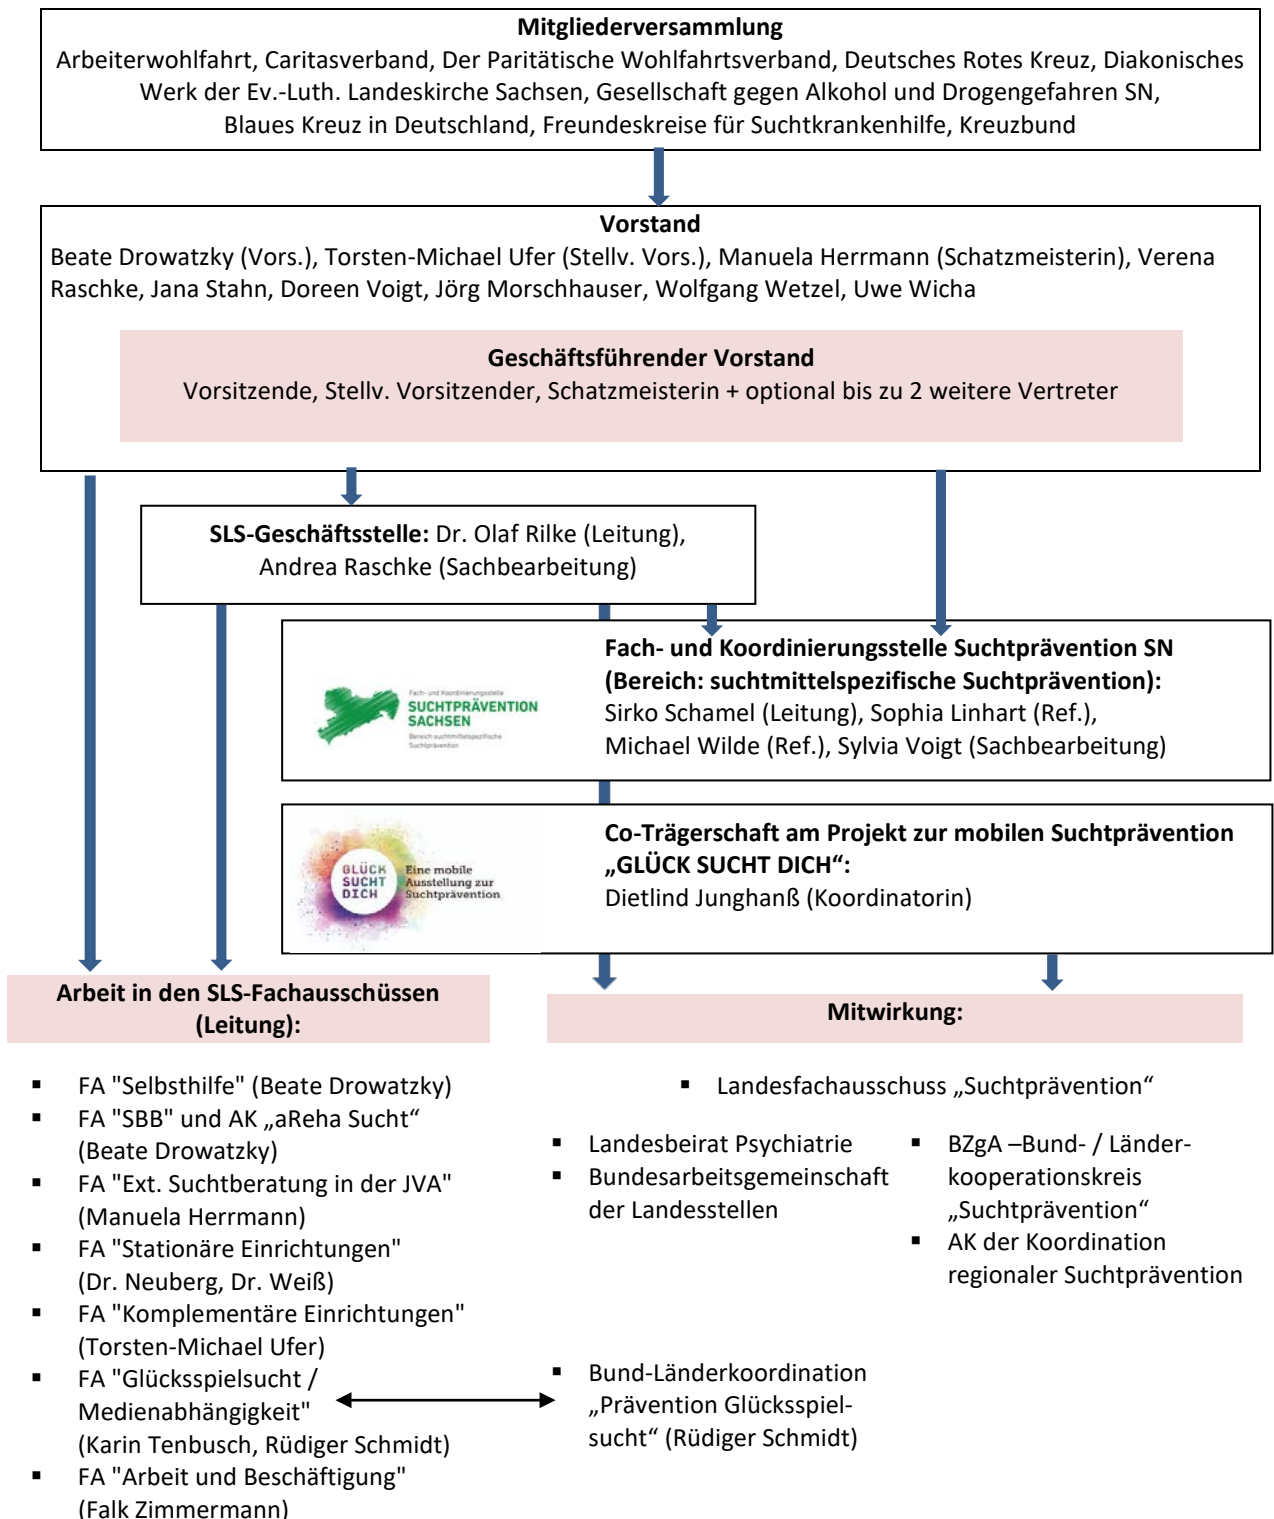

# Sächsische Landesstelle gegen die Suchtgefahren (SLS) e.V.

(Stand: 01.01.2021)

Übersicht zur Struktur der Sächsischen Landesstelle gegen die Suchtgefahren e. V. (Stand 01.01.2021)