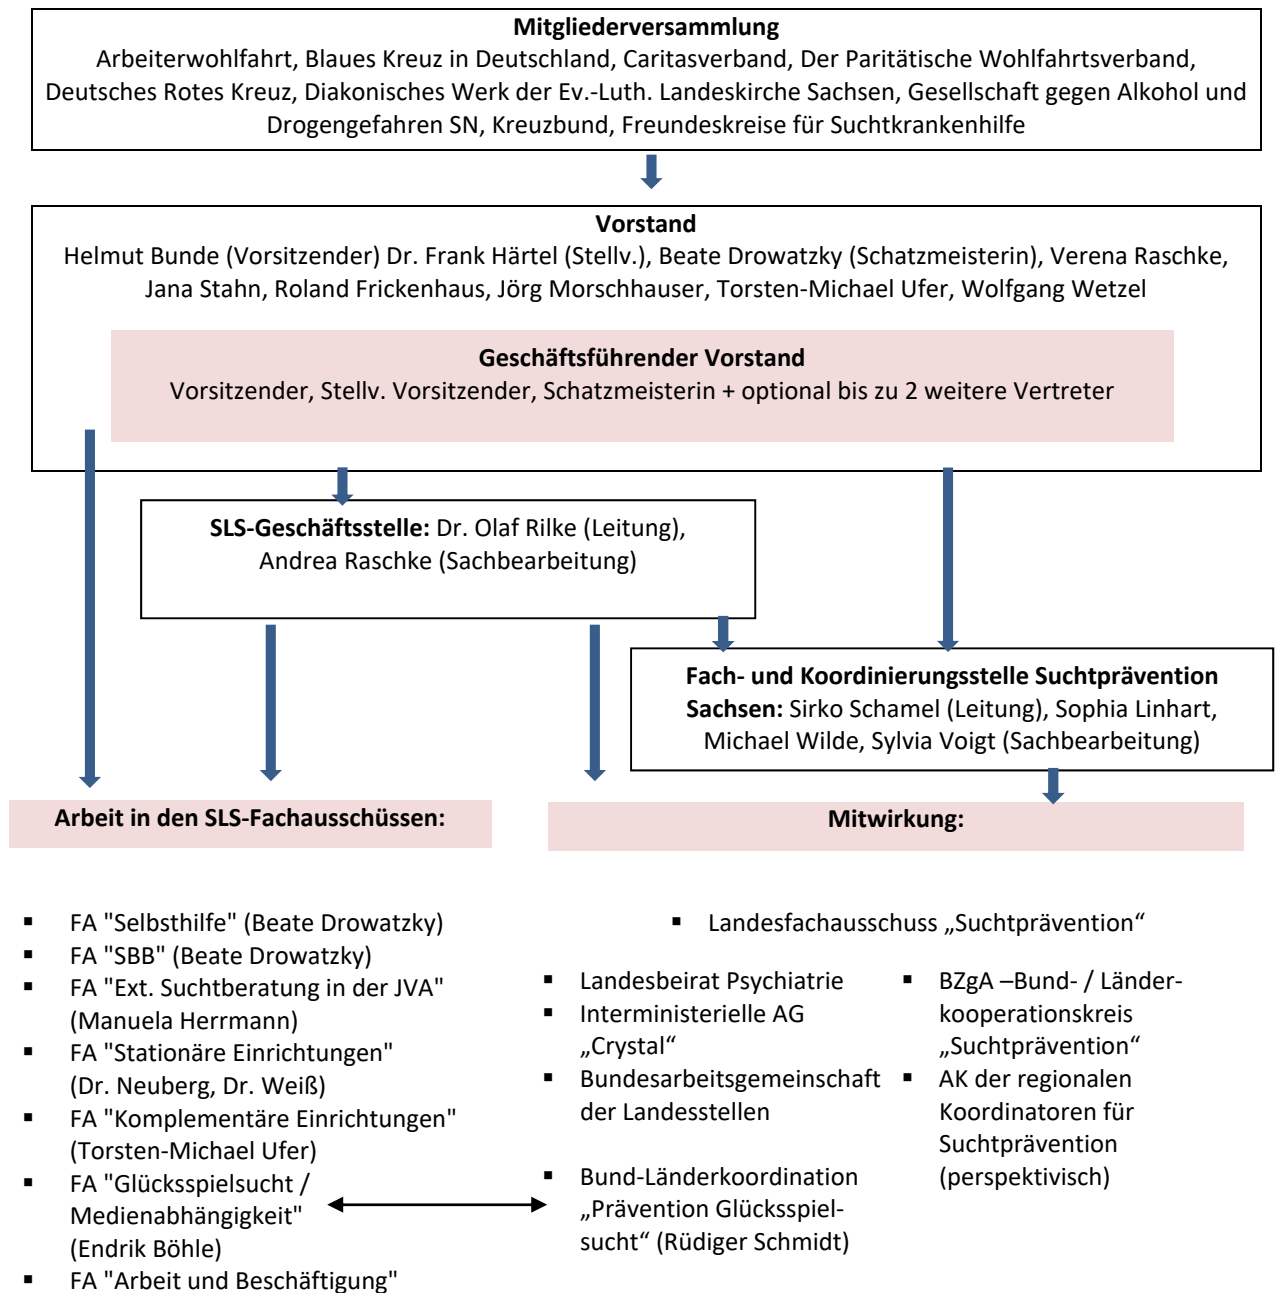

Sächsische Landesstelle gegen die Suchtgefahren (SLS) e.V.

(Stand: 01.09.2017)

Übersicht zur Struktur der Sächsischen Landesstelle gegen die Suchtgefahren e. V. (Stand 01.09.2017)